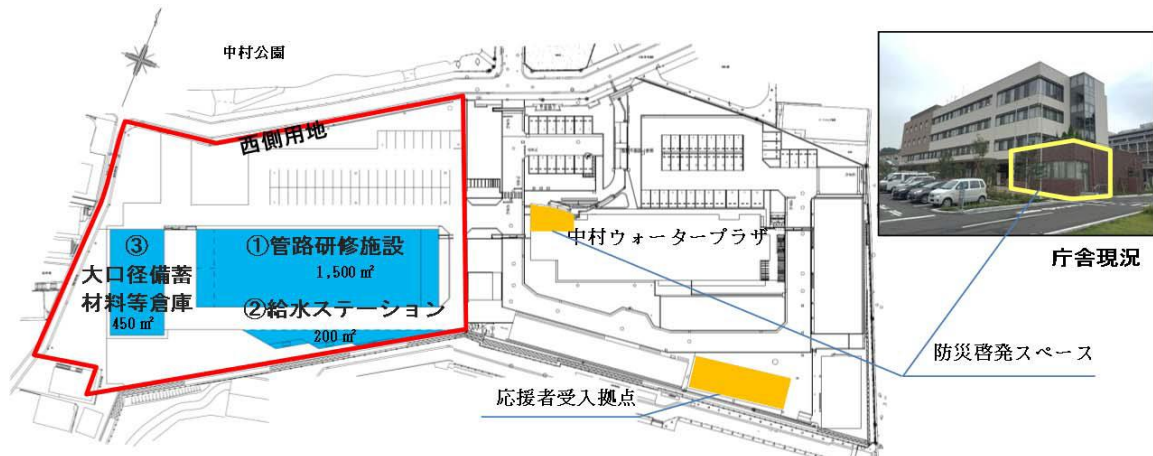

<研修会場案内図>

横浜市水道局 中村ウォータープラザ

(管路研修施設)

<住所>

中村ウォータープラザ 横浜市南区中村町 4-305
会場の会議室は、1階「防災啓発スペース」になります。

<アクセス>

- ・京浜急行線 黄金町駅から 徒歩 20分
- ・市営地下鉄 阪東橋駅から 徒歩 15分